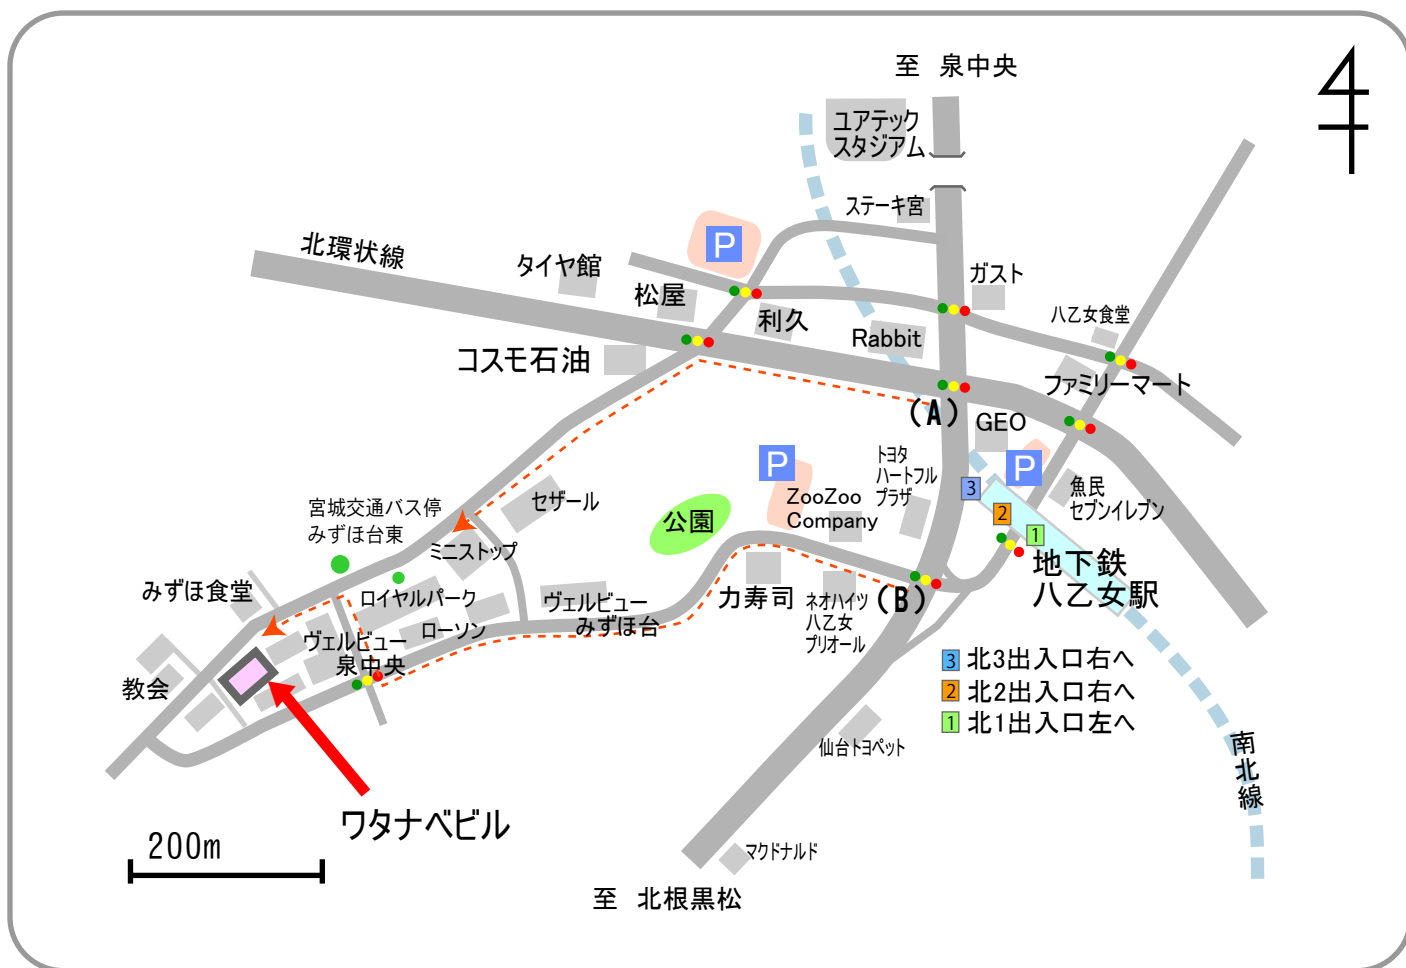

MAP

- ◎ 自動車：交差点(A)または(B)から1～2分です。
(信号待ち時間除く)
- ◎ 徒歩：地下鉄八乙女駅 北3番出口から12～15分程度です。北1番・北2番出口からは方向を間違えやすいので、土地勘のない方ご注意ください！
- ◎ 交差点(A)からコスモ石油まで250m程度です。
- ◎ 車の駐車位置は次ページをご覧ください。
- ◎ 周辺の有料駐車場は「地下鉄八乙女駅」前と「松屋」側 ZooZoo横にあります。1時間100～200円です。

【住所】 〒981-3125 仙台市泉区みずほ台11-3 ワタナベビル 2F
ロビン株式会社 TEL 070-4388-6698
ロビンレッスンルーム

■ 駐車場のご案内

ワタナベビル正面に向かって右側に来客者用駐車スペース がありますので
ご利用ください。

あいにく来客様用駐車スペースに他車がありましたら、
他の位置をご案内しますので、敷地内から電話(070-4388-6698)を入れてください。

← 来客者用
駐車スペース